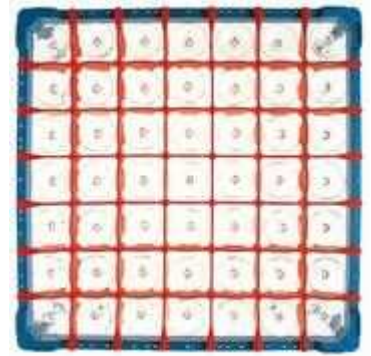

C-49 Gläserkorb für 49 Gläser - Fachgröße 63x63 mm - Glasf EUR 53,00
Kunststoff Gläserkorb, Abm.: 500x500 mm