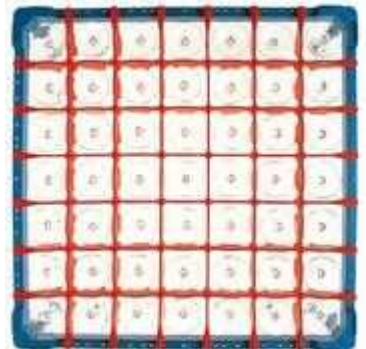

Gläseracks 500x500/Korb für 49 Gläser - Fachgröße 63x63 mm

A-49 **Gläserkorb für 49 Gläser - Fachgröße 63x63 mm - Glasf** EUR 34,80
Kunststoff Gläserkorb, Abm.: 500x500 mm