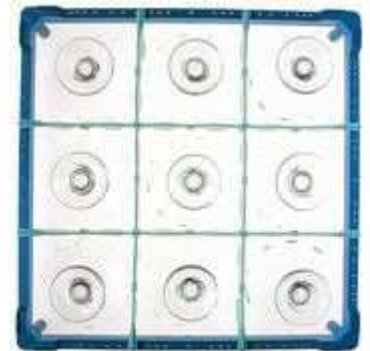

B-12 **Gläserkorb für 12 Gläser - Fachgröße 146x113 mm, Gla** EUR 43,68m
Kunststoff Gläserkorb, Abm.: 500x500 mm