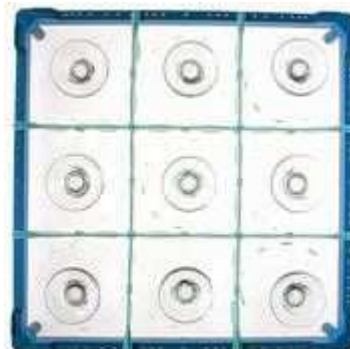

Gläseracks 500x500

EUR 0,00

Gläseracks 500x500/Korb für 09 Gläser - Fachgröße 146x146 mm

A-9 Gläserkorb für 9 Gläser - Fachgröße 146x146 mm, Glas/
Kunststoff Gläserkorb, Abm.: 500x500 mm

EUR 30,96