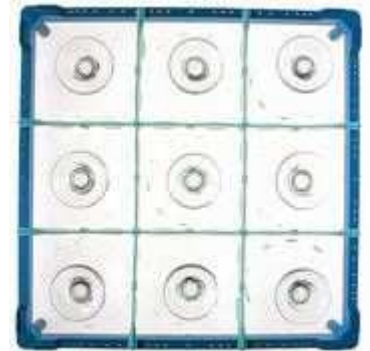

Gläseracks 500x500/Korb für 12 Gläser - Fachgröße 146x113 mm

A-12 **Gläserkorb für 12 Gläser - Fachgröße 146x113 mm, Gla** EUR 31,68n
Kunststoff Gläserkorb, Abm.: 500x500 mm