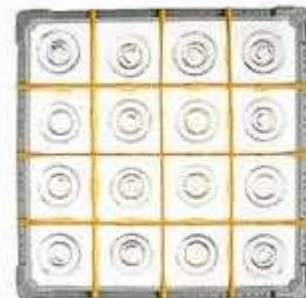

**Korb wird in Einzelteilen, im Karton geliefert, sehr einfacher Zusammenbau
**

**
**

**Durch Austausch der Eckzapfen ist eine spätere Änderung der Korbhöhe möglich.
**

**Eckhülsen in verschiedenen Höhen, können als Einzelteile käuflich erworben werden.
**

CR-16-170 Gläserkorb für 16 Gläser - Glasdurchmesser 114 mm - (EUR 46,00) mn

**Kunststoff Gläser-Spülkorb, Abm. 500x500 mm
**

**Korb wird in Einzelteilen, im Karton geliefert, sehr einfacher Zusammenbau
**

**
**

**Durch Austausch der Eckzapfen ist eine spätere Änderung der Korbhöhe möglich.
**

**Eckhülsen in verschiedenen Höhen, können als Einzelteile käuflich erworben werden.
**

CR-16-200 Gläserkorb für 16 Gläser - Glasdurchmesser 114 mm - (EUR 46,00) mn