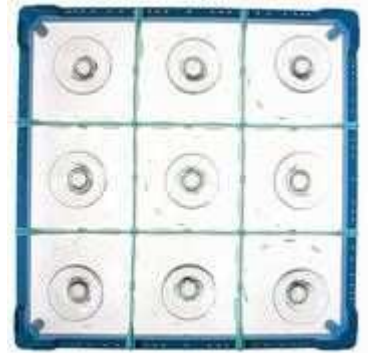

CH-12 Gläserkorb für 12 Gläser - Fachgröße 146x113 mm, Glas
Kunststoff Gläserkorb, Abm.: 500x500 mm EUR 50,64m