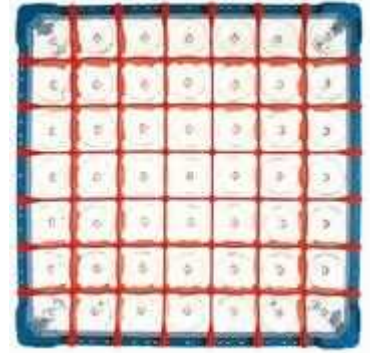

CH-49 Gläserkorb für 49 Gläser - Fachgröße 63x63 mm - Glasf EUR 54,20
Kunststoff Gläserkorb, Abm.: 500x500 mm