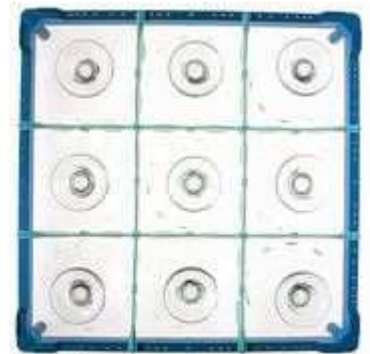

EUR 48,00n

CH-9 Gläserkorb für 9 Gläser - Fachgröße 146x146 mm, Glas/
Kunststoff Gläserkorb, Abm.: 500x500 mm

EUR 49,50n

D-9 **Gläserkorb für 9 Gläser - Fachgröße 146x146 mm, Glas** EUR 56,00n
Kunststoff Gläserkorb, Abm.: 500x500 mm