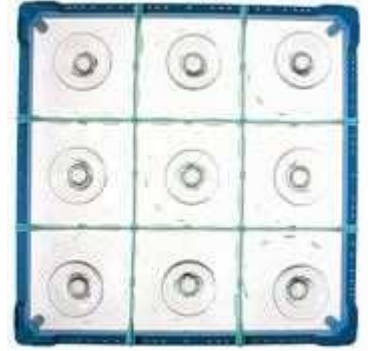

D-12 Gläserkorb für 12 Gläser - Fachgröße 146x113 mm, Glas
Kunststoff Gläserkorb, Abm.: 500x500 mm EUR 57,24m