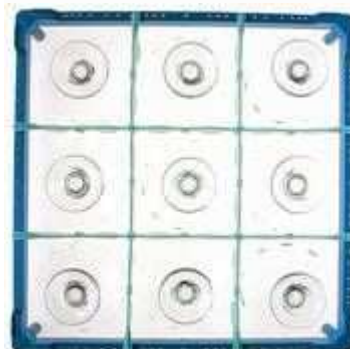

B-9 Gläserkorb für 9 Gläser - Fachgröße 146x146 mm, Glas/
Kunststoff Gläserkorb, Abm.: 500x500 mm

EUR 42,95n