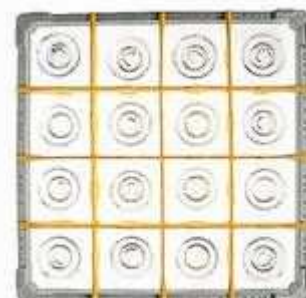

EUR 0,00

Gläseracks 500x500 ECO/Korb für 16 Gläser - Gläserdurchmesser 114 mm

CR-16-140 Gläserkorb für 16 Gläser - Glasdurchmesser 114 mm - (EUR 46,00) mn

**Kunststoff Gläser-Spülkorb, Abm. 500x500 mm
**

**Korb wird in Einzelteilen, im Karton geliefert, sehr einfacher Zusammenbau
**

**
**

**Durch Austausch der Eckzapfen ist eine spätere Änderung der Korbhöhe möglich.
**

**Eckhülsen in verschiedenen Höhen, können als Einzelteile käuflich erworben werden.
**