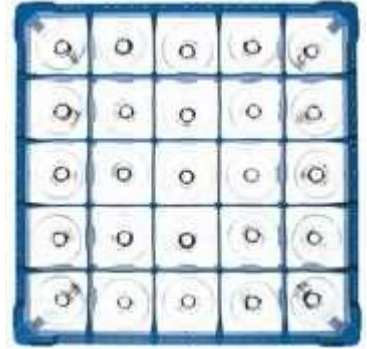

EUR 32,88

B-25 Gläserkorb für 25 Gläser - Fachgröße 90x90 mm, Glash
Kunststoff Gläserkorb, Abm.: 500x500 mm

EUR 44,40

C-25 Gläserkorb für 25 Gläser - Fachgröße 90x90 mm, Glash
Kunststoff Gläserkorb, Abm.: 500x500 mm

EUR 50,70

CH-25 Gläserkorb für 25 Gläser - Fachgröße 90x90 mm, Glash
Kunststoff Gläserkorb, Abm.: 500x500 mm

EUR 51,90

D-25 Gläserkorb für 25 Gläser - Fachgröße 90x90 mm, Glash
Kunststoff Gläserkorb, Abm.: 500x500 mm EUR 58,40

D3-25 Gläserkorb für 25 Gläser - Fachgröße 90x90 mm, Glash
Kunststoff Gläserkorb, Abm.: 500x500 mm EUR 64,60

Gläseracks 500x500/Korb für 36 Gläser - Fachgröße 73x73 mm

A-36 Gläserkorb für 36 Gläser - Fachgröße 73x73 mm, Glash
Kunststoff Gläserkorb, Abm.: 500x500 mm EUR 34,10