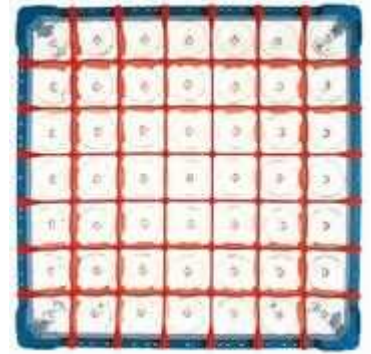

D3-49 Gläserkorb für 49 Gläser - Fachgröße 63x63 mm - Glasf EUR 67,40
Kunststoff Gläserkorb, Abm.: 500x500 mm