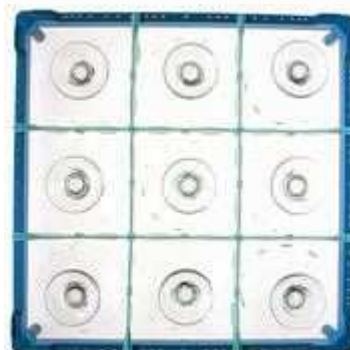

C-9 Gläserkorb für 9 Gläser - Fachgröße 146x146 mm, Glas/
Kunststoff Gläserkorb, Abm.: 500x500 mm

EUR 48,00n