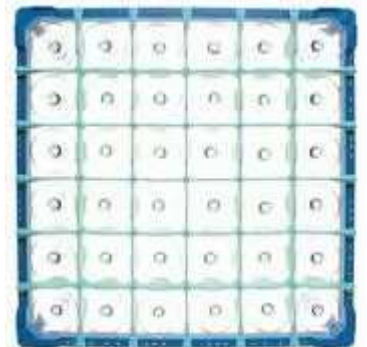

EUR 50,70

CH-25 Gläserkorb für 25 Gläser - Fachgröße 90x90 mm, Glash
Kunststoff Gläserkorb, Abm.: 500x500 mm

EUR 51,90

D-25 Gläserkorb für 25 Gläser - Fachgröße 90x90 mm, Glash
Kunststoff Gläserkorb, Abm.: 500x500 mm EUR 58,40

D3-25 Gläserkorb für 25 Gläser - Fachgröße 90x90 mm, Glash
Kunststoff Gläserkorb, Abm.: 500x500 mm EUR 64,60

Gläseracks 500x500/Korb für 36 Gläser - Fachgröße 73x73 mm

A-36 Gläserkorb für 36 Gläser - Fachgröße 73x73 mm, Glash
Kunststoff Gläserkorb, Abm.: 500x500 mm EUR 34,10

B-36 Gläserkorb für 36 Gläser - Fachgröße 73x73 mm, Glash
Kunststoff Gläserkorb, Abm.: 500x500 mm EUR 45,30

C-36 Gläserkorb für 36 Gläser - Fachgröße 73x73 mm, Glash
Kunststoff Gläserkorb, Abm.: 500x500 mm EUR 52,20