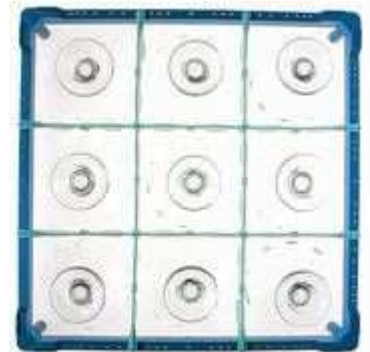

C-12 **Gläserkorb für 12 Gläser - Fachgröße 146x113 mm, Gla** EUR 49,44m
Kunststoff Gläserkorb, Abm.: 500x500 mm