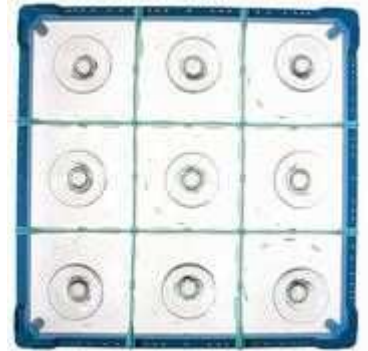

D3-12 Gläserkorb für 12 Gläser - Fachgröße 146x113 mm, Glas
Kunststoff Gläserkorb, Abm.: 500x500 mm EUR 63,00m