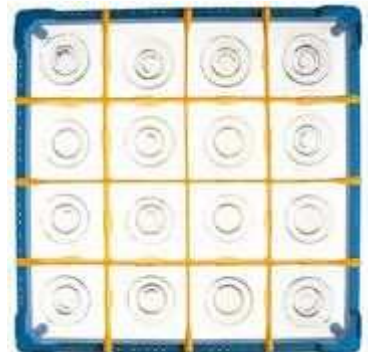

B-16 Gläserkorb für 16 Gläser - Fachgröße 113x113 mm, Glas
Kunststoff Gläserkorb, Abm.: 500x500 mm EUR 43,68m