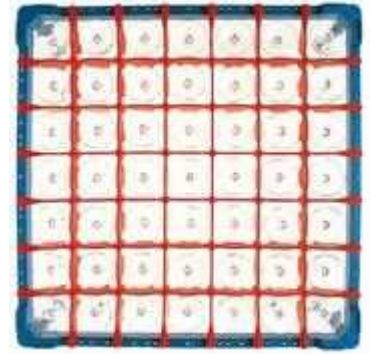

D-49 Gläserkorb für 49 Gläser - Fachgröße 63x63 mm - Glasf EUR 60,80
Kunststoff Gläserkorb, Abm.: 500x500 mm