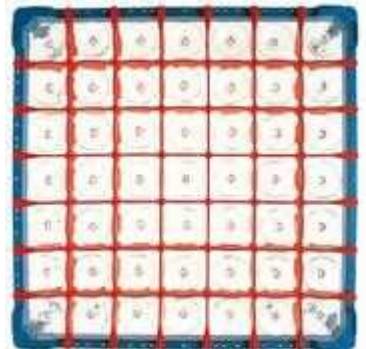

B-49 **Gläserkorb für 49 Gläser - Fachgröße 63x63 mm - Glasf** EUR 47,00
Kunststoff Gläserkorb, Abm.: 500x500 mm