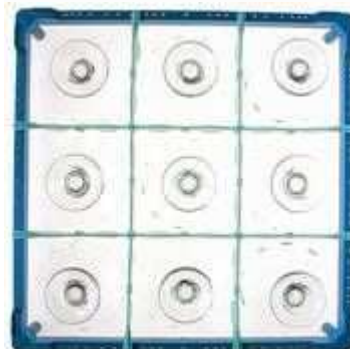

CH-9 Gläserkorb für 9 Gläser - Fachgröße 146x146 mm, Glas/
Kunststoff Gläserkorb, Abm.: 500x500 mm

EUR 49,50n