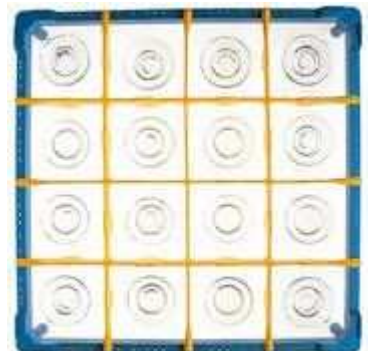

Gläseracks 500x500/Korb für 16 Gläser - Fachgröße 113x113 mm

A-16 Gläserkorb für 16 Gläser - Fachgröße 113x113 mm, Glas
Kunststoff Gläserkorb, Abm.: 500x500 mm EUR 31,68m